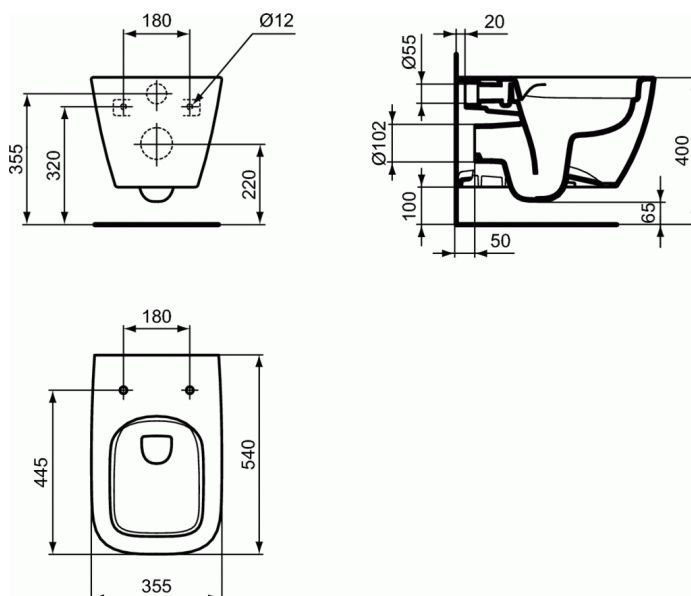

Cod produs T4614

I.LIFE B

Ideal Standard i.life B

Ideal Standard i.life B

FINISAJ*

01

* 01 = Alb European